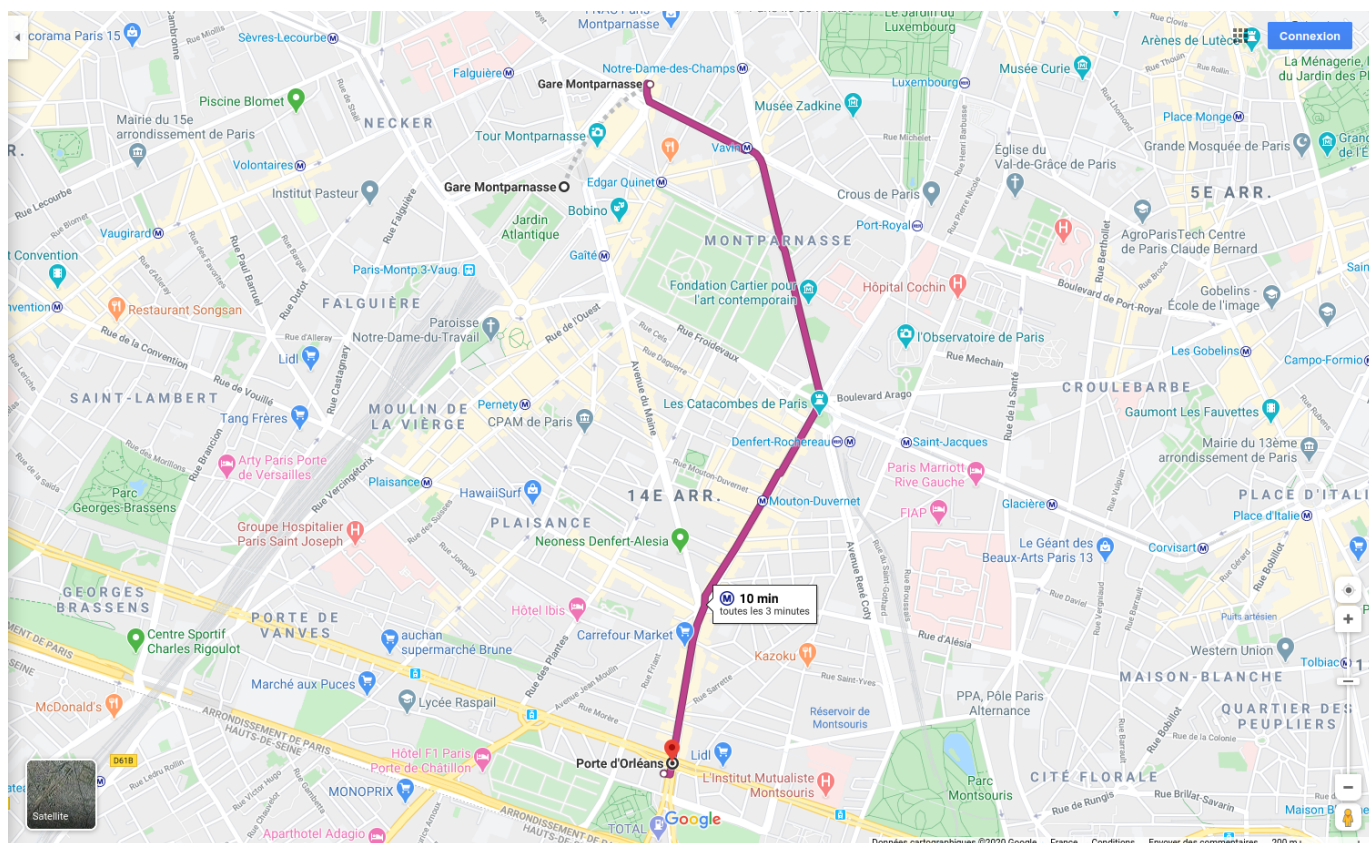

# Rejoindre la station de métro (ligne 4) Porte d'Orléans

## Depuis la Gare Montparnasse

Durée du trajet : 10 mn

Pas de changement de métro

- **Gare Montparnasse**

Prendre la ligne **M 4** (direction Bagneux Lucie Aubrac)

Descendre à la station **Porte d'Orléans**

- Depuis la station **Porte d'Orléans**, suivre la **Sortie 6 (Rue de la Légion Etrangère)**, puis traverser le square.