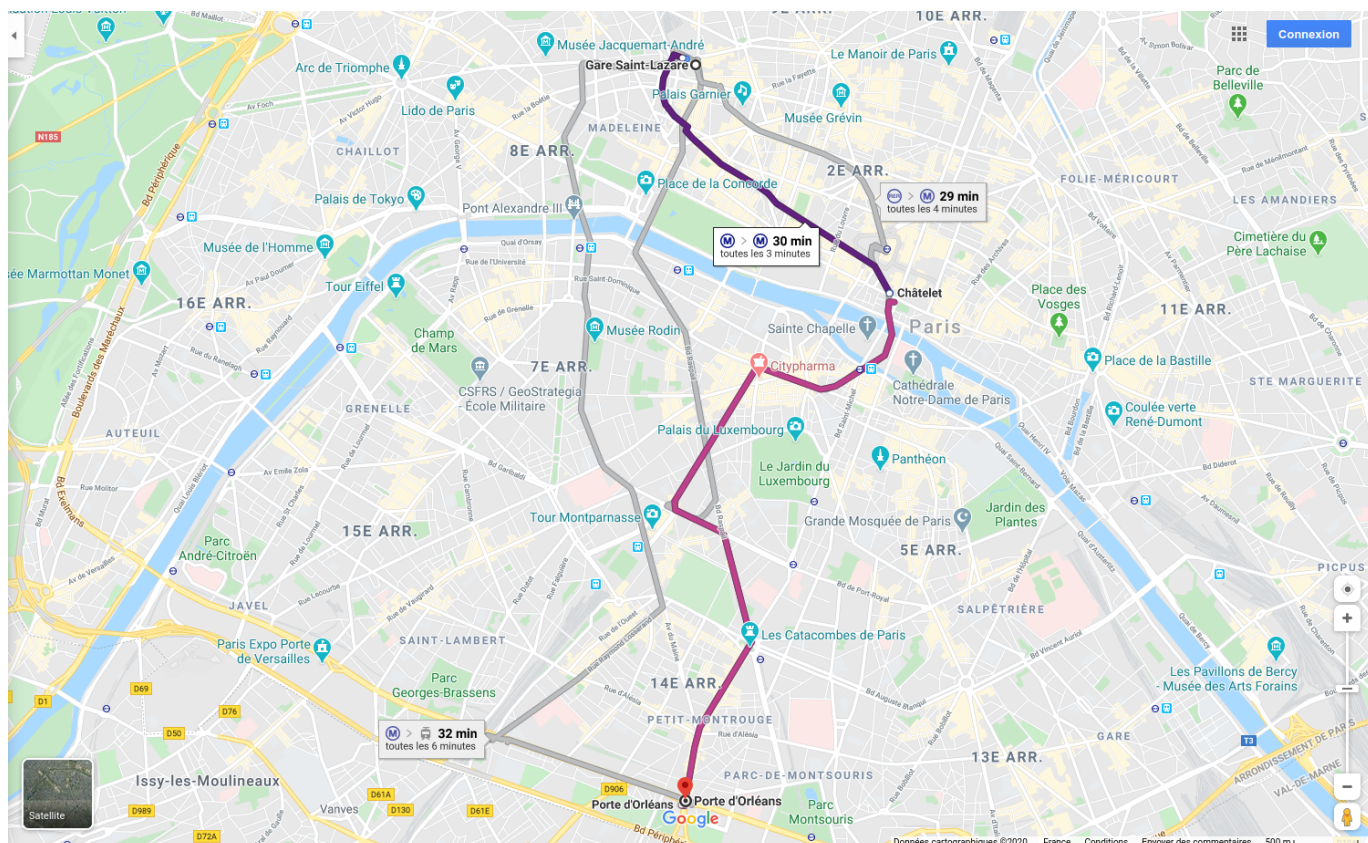

Rejoindre la station de métro (ligne 4) Porte d'Orléans

Depuis la Gare Saint Lazare

Durée du trajet : 30 mn

1 seul changement de métro

- **Gare Saint Lazare**
Prendre la ligne **M 14** (direction Olympiades)
- Changer à **Châtelet**, et prendre la ligne **M 4** (direction Bagneux Lucie Aubrac)
- Descendre à la station **Porte d'Orléans**

- Depuis la station **Porte d'Orléans**, suivre la **Sortie 6 (Rue de la Légion Etrangère)**, puis traverser le square.