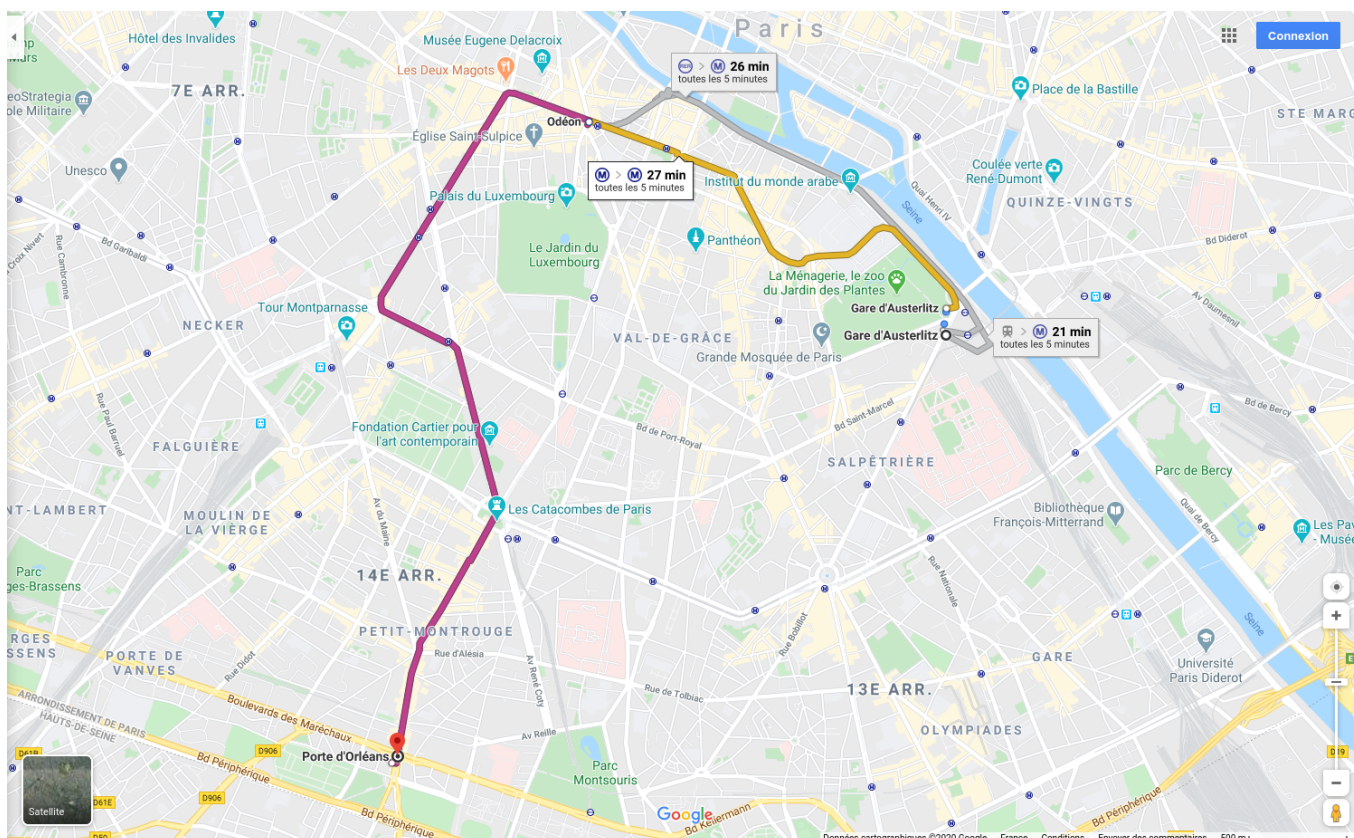

Rejoindre la station de métro (ligne 4) Porte d'Orléans

Depuis la Gare d'Austerlitz

Durée du trajet : 27 mn

1 seul changement de métro

- **Gare d'Austerlitz**
Prendre la ligne **M 10** (direction Boulogne Pont de Saint-Cloud)
- Changer à **Odéon**, et prendre la ligne **M 4** (direction Bagueux Lucie Aubrac)
- Descendre à la station **Porte d'Orléans**

- Depuis la station **Porte d'Orléans**, suivre la **Sortie 6 (Rue de la Légion Etrangère)**, puis traverser le square.