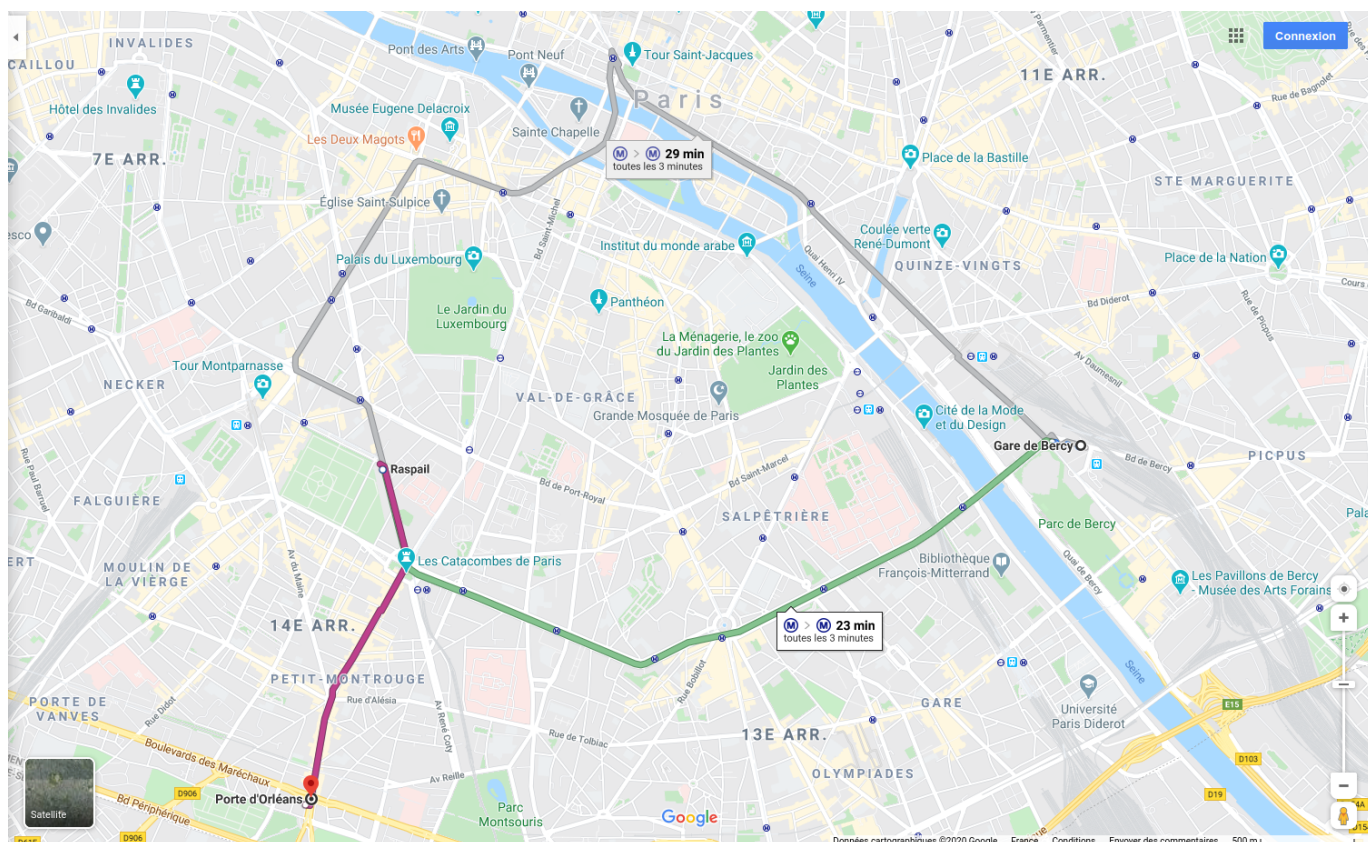

# Rejoindre la station de métro (ligne 4) Porte d'Orléans

## Depuis la Gare de Bercy

Durée du trajet : 23 mn

1 seul changement de métro

- Rejoindre à pied (1 mn) la Station de métro **Bercy**  
Prendre la ligne **M 6** (direction Charles de Gaulle-Etoile)
- Changer à **Denfert Rochereau**, et prendre la ligne **M 4** (direction Bagneux Lucie Aubrac)
- Descendre à la station **Porte d'Orléans**

- Depuis la station **Porte d'Orléans**, suivre la **Sortie 6 (Rue de la Légion Etrangère)**, puis traverser le square.