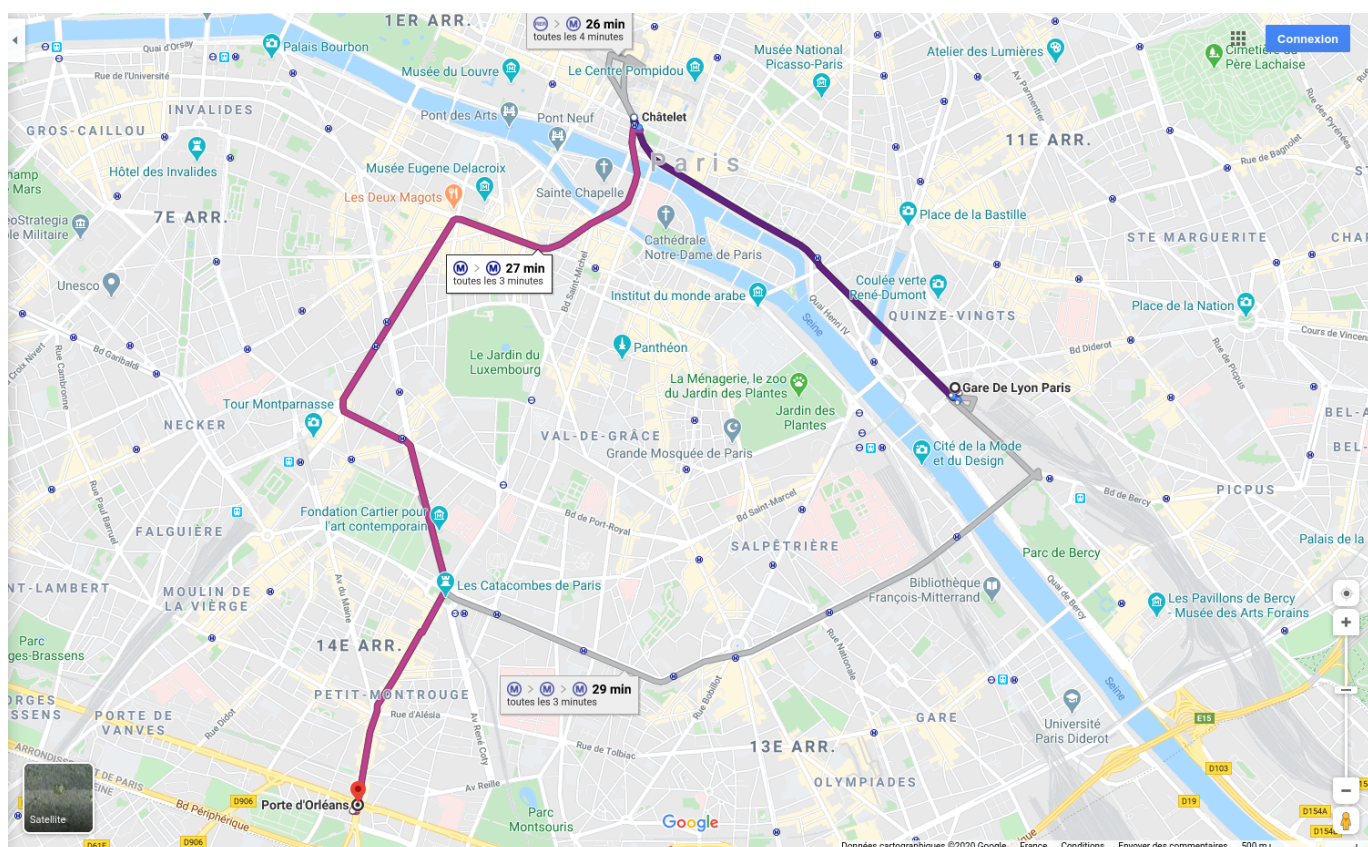

# Rejoindre la station de métro (ligne 4) Porte d'Orléans

## Depuis la Gare de Lyon

Durée du trajet : 27 mn

1 seul changement de métro

- **Gare de Lyon**  
Prendre la ligne **M 14** (direction Mairie de Saint-Ouen)
- Changer à **Châtelet**, et prendre la ligne **M 4** (direction Bagneux Lucie Aubrac)
- Descendre à la station **Porte d'Orléans**

- Depuis la station **Porte d'Orléans**, suivre la **Sortie 6 (Rue de la Légion Etrangère)**, puis traverser le square.