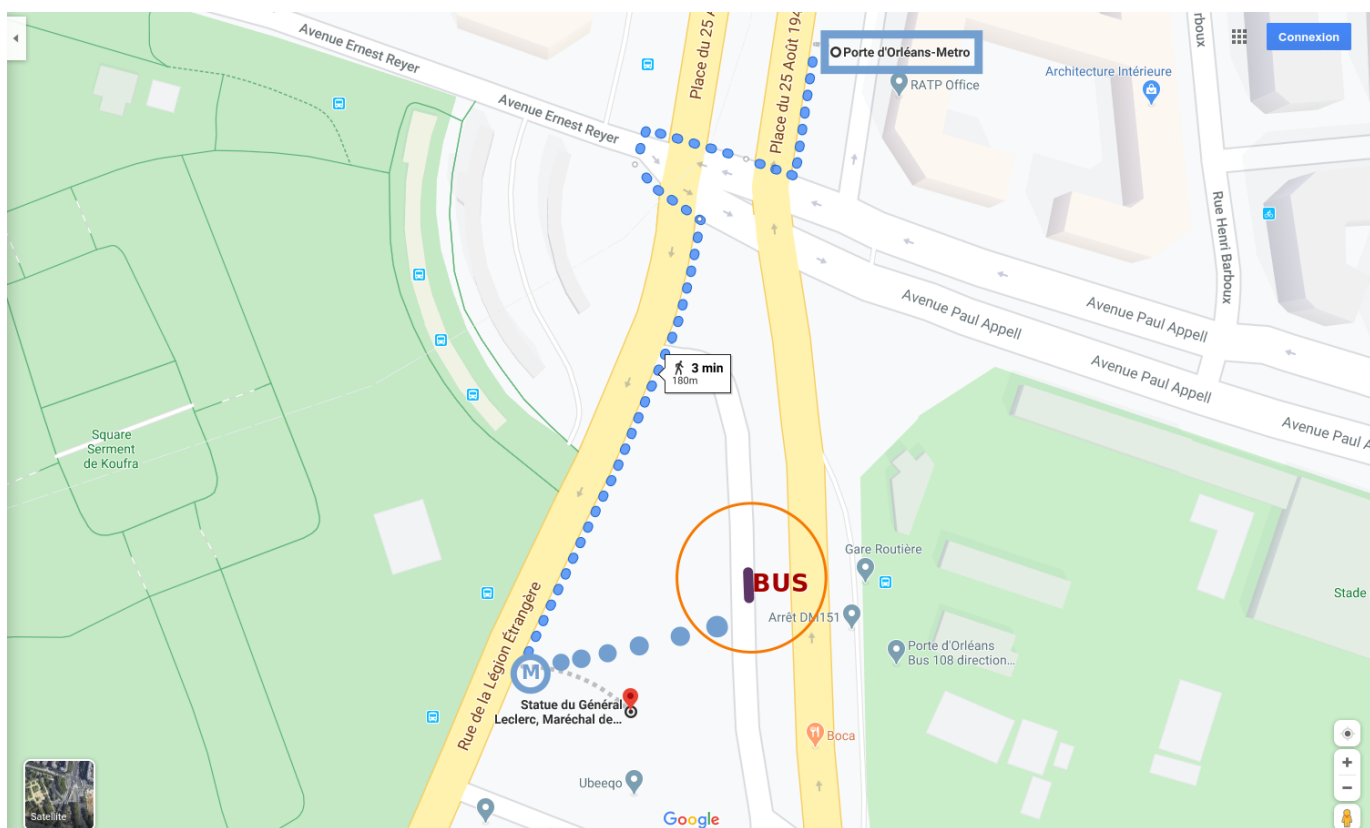

Rejoindre la navette

Depuis le métro **Porte d'Orléans** (ligne 4)

Durée du trajet : 3 mn

Depuis la station **Porte d'Orléans**, suivre la **Sortie 6 (Rue de la Légion Etrangère)**, puis traverser le square et dépasser la statue du Général Leclerc, et rejoindre les différents arrêts de bus.

La navette est un bus blanc avec le logo Mobigo.
Un panneau « **Centre Vipassana** » est à l'avant.